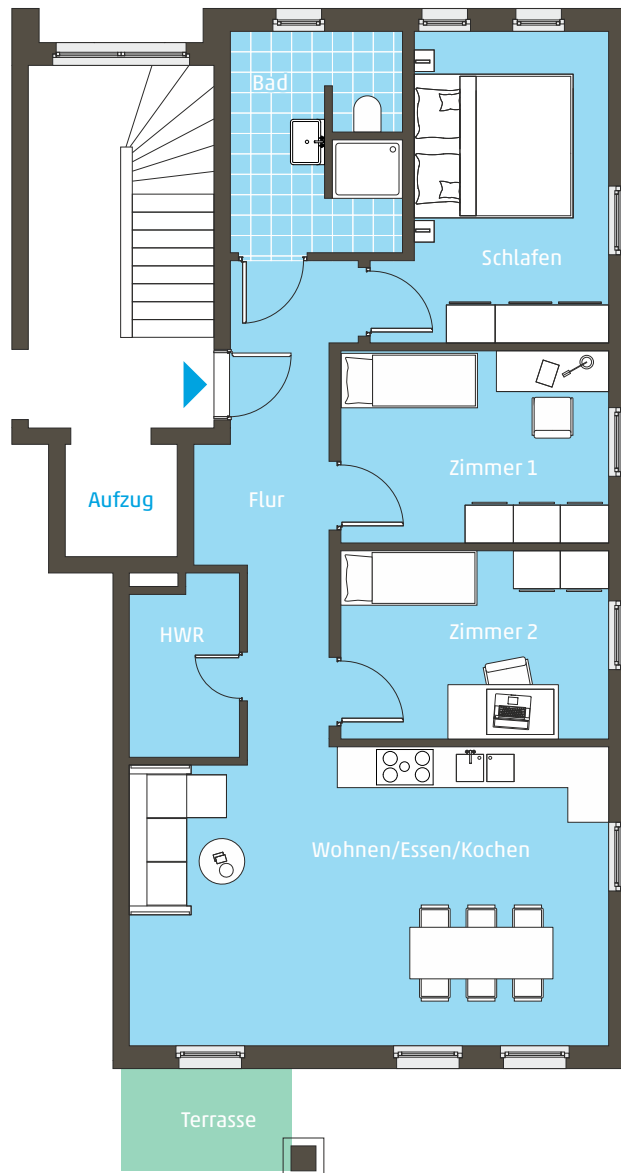

HAUS 5f

EG links
4-Zimmer
(mit Option auf 3-Zimmer)

Adresse:
Breiter Weg 5f, 22880 Wedel

Wohnfläche:
90,45m²

LAGE

Erdmann & Haas Projektgesellschaft mbH
Telefon: 0 41 03 / 1 88 15 94
Email: verkauf@autal-villen.de