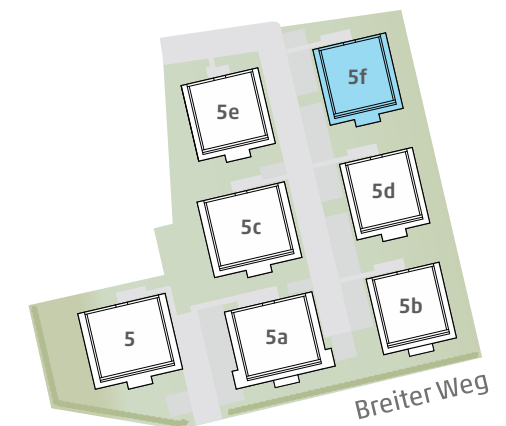

HAUS 5f

EG links
4-Zimmer
(mit Option auf 3-Zimmer)

Adresse:
Breiter Weg 5f, 22880 Wedel

Wohnfläche:
90,45m²

LAGE

Erdmann & Haas Projektgesellschaft mbH
Telefon: 0 41 03 / 1 88 15 94
Email: verkauf@autal-villen.de