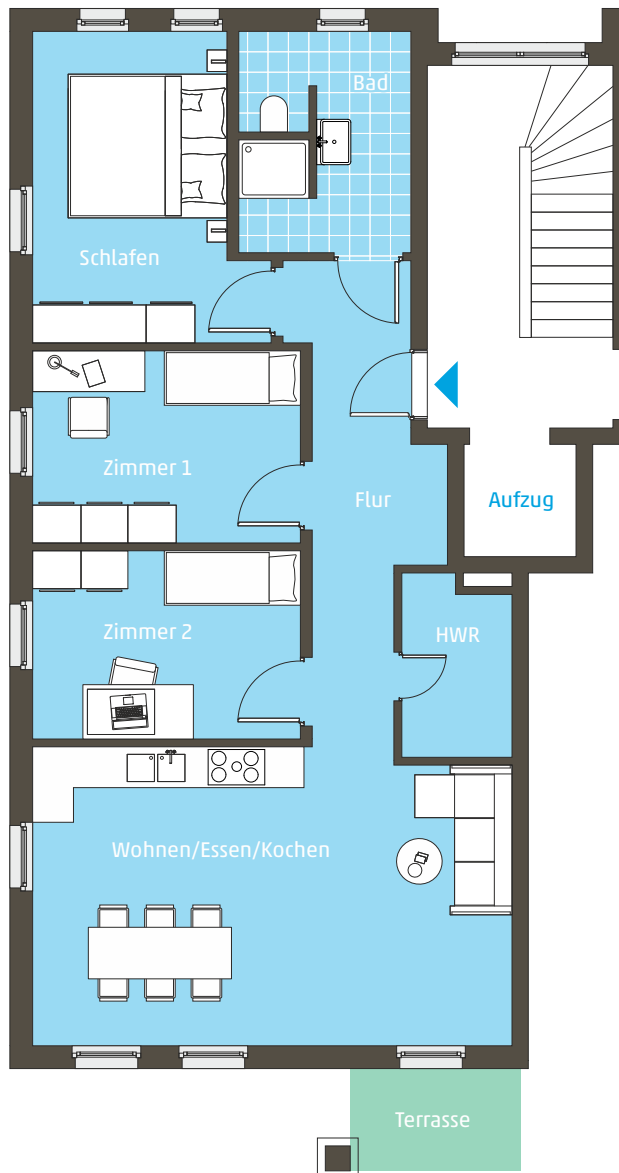

HAUS 5f

EG rechts
4-Zimmer
(mit Option auf 3-Zimmer)

Adresse:
Breiter Weg 5f, 22880 Wedel

Wohnfläche:
90,45m²

LAGE

Erdmann & Haas Projektgesellschaft mbH
Telefon: 0 41 03 / 1 88 15 94
Email: verkauf@autal-villen.de