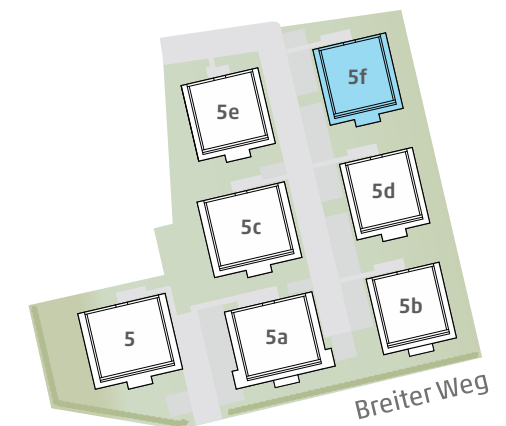

HAUS 5f

EG rechts
4-Zimmer
(mit Option auf 3-Zimmer)

Adresse:
Breiter Weg 5f, 22880 Wedel

Wohnfläche:
90,45m²

LAGE

Erdmann & Haas Projektgesellschaft mbH
Telefon: 0 41 03 / 1 88 15 94
Email: verkauf@autal-villen.de