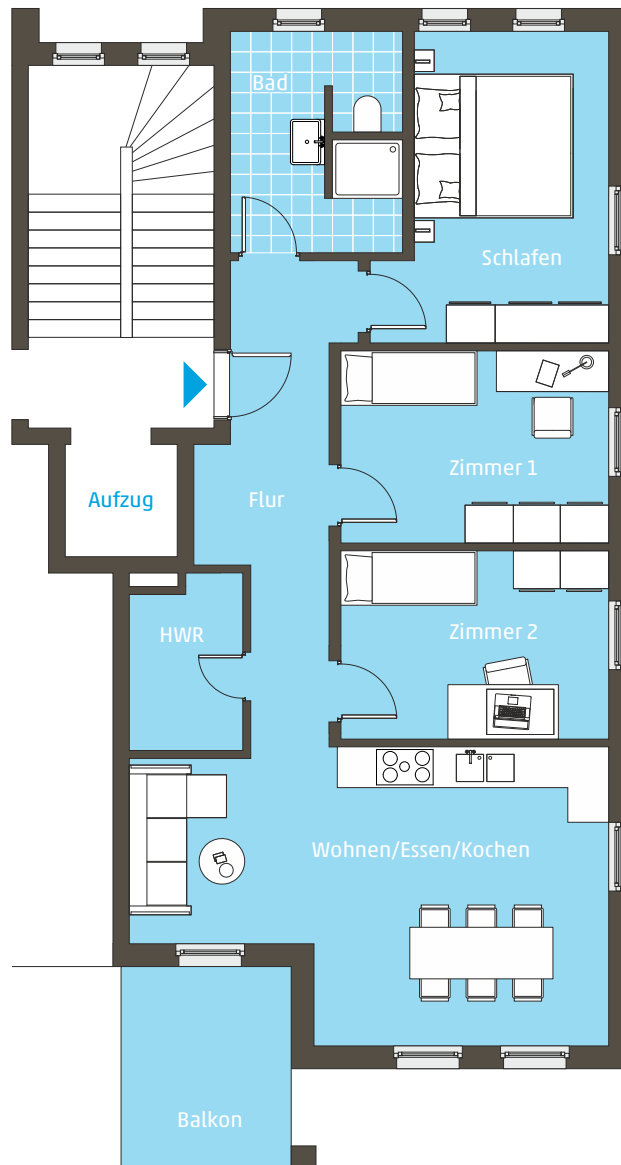

HAUS 5f

OG links
4-Zimmer
(mit Option auf 3-Zimmer)

Adresse:
Breiter Weg 5f, 22880 Wedel

Wohnfläche:
89,04m²

LAGE

Erdmann & Haas Projektgesellschaft mbH
Telefon: 0 41 03 / 1 88 15 94
Email: verkauf@autal-villen.de