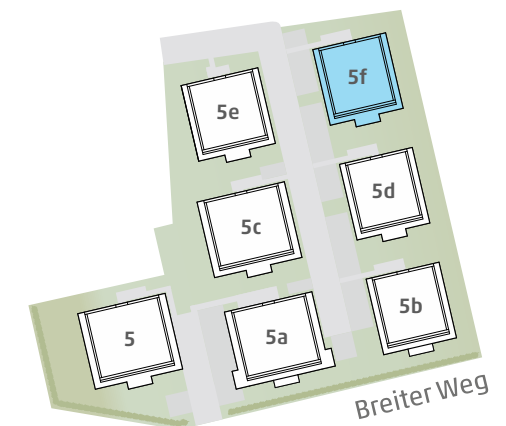

HAUS 5f

OG links
4-Zimmer
(mit Option auf 3-Zimmer)

Adresse:
Breiter Weg 5f, 22880 Wedel

Wohnfläche:
89,04m²

LAGE

Erdmann & Haas Projektgesellschaft mbH
Telefon: 0 41 03 / 1 88 15 94
Email: verkauf@autal-villen.de